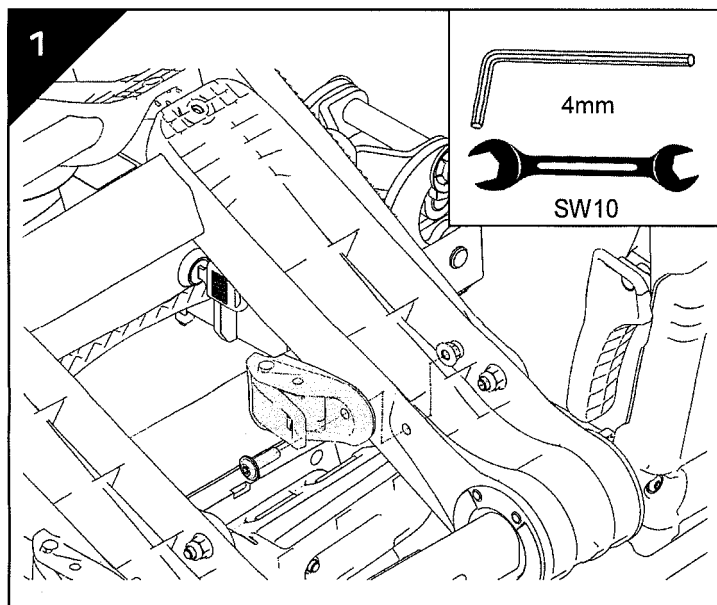

(D) ⚠ Vorsicht

Bereits montierte Muttern weisen keine ausreichende Selbstsicherung mehr auf und sind durch neue zu ersetzen.

(EN) ⚠ Attention

Previously installed nuts will no longer have sufficient self-locking capability, and must be replaced with new nuts.

(NL) ⚠ Aandacht

Reeds gemonteerde moeren zijn niet meer voldoende zelfborgend en moeten door nieuwe worden vervangen.