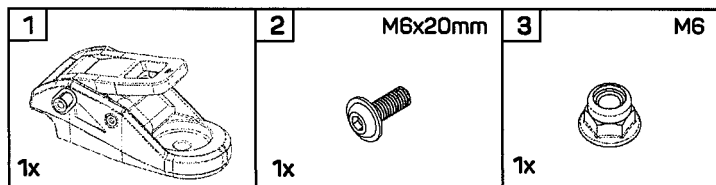

DE Beiblatt  
Ratsche symmetrisch (verschraubt)  
EN Supplement  
Ratchet symmetrical (screwed)  
NL Aanvulling  
Ratel symmetrisch (geschroefd)

**uebler**  
FAHRRADTRÄGER

Artikel-Nr. / Item number / item nummer E1896