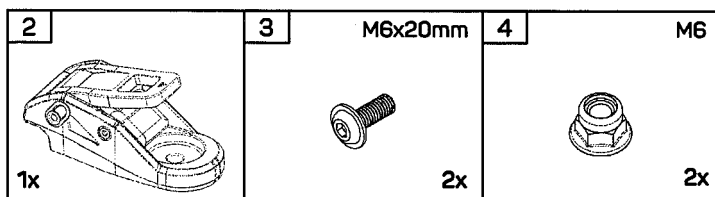

DE Beiblatt  
 Ratsche komplett inkl. Zahnband (verschraubt)  
 EN Supplement  
 Ratchet incl. ratched straps (screwed)  
 NL Aanvulling  
 Ratel incl. tandriem voor (geschroefd)

Artikel-Nr. / Item number / item nummer E1897