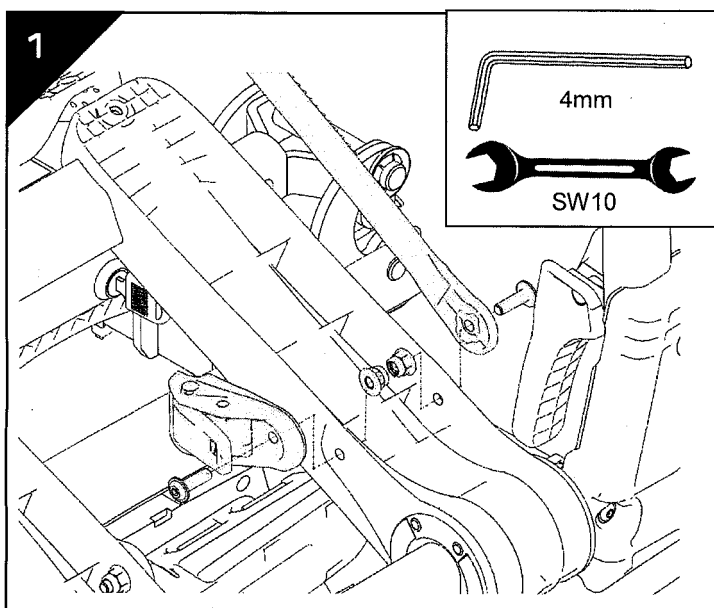

(D) ⚠ Vorsicht

Bereits montierte Muttern weisen keine ausreichende Selbstsicherung mehr auf und sind durch neue zu ersetzen.

(EN) ⚠ Attention

Previously installed nuts will no longer have sufficient self-locking capability, and must be replaced with new nuts.

(NL) ⚠ Aandacht

Reeds gemonteerde moeren zijn niet meer voldoende zelfborgend en moeten door nieuwe worden vervangen.